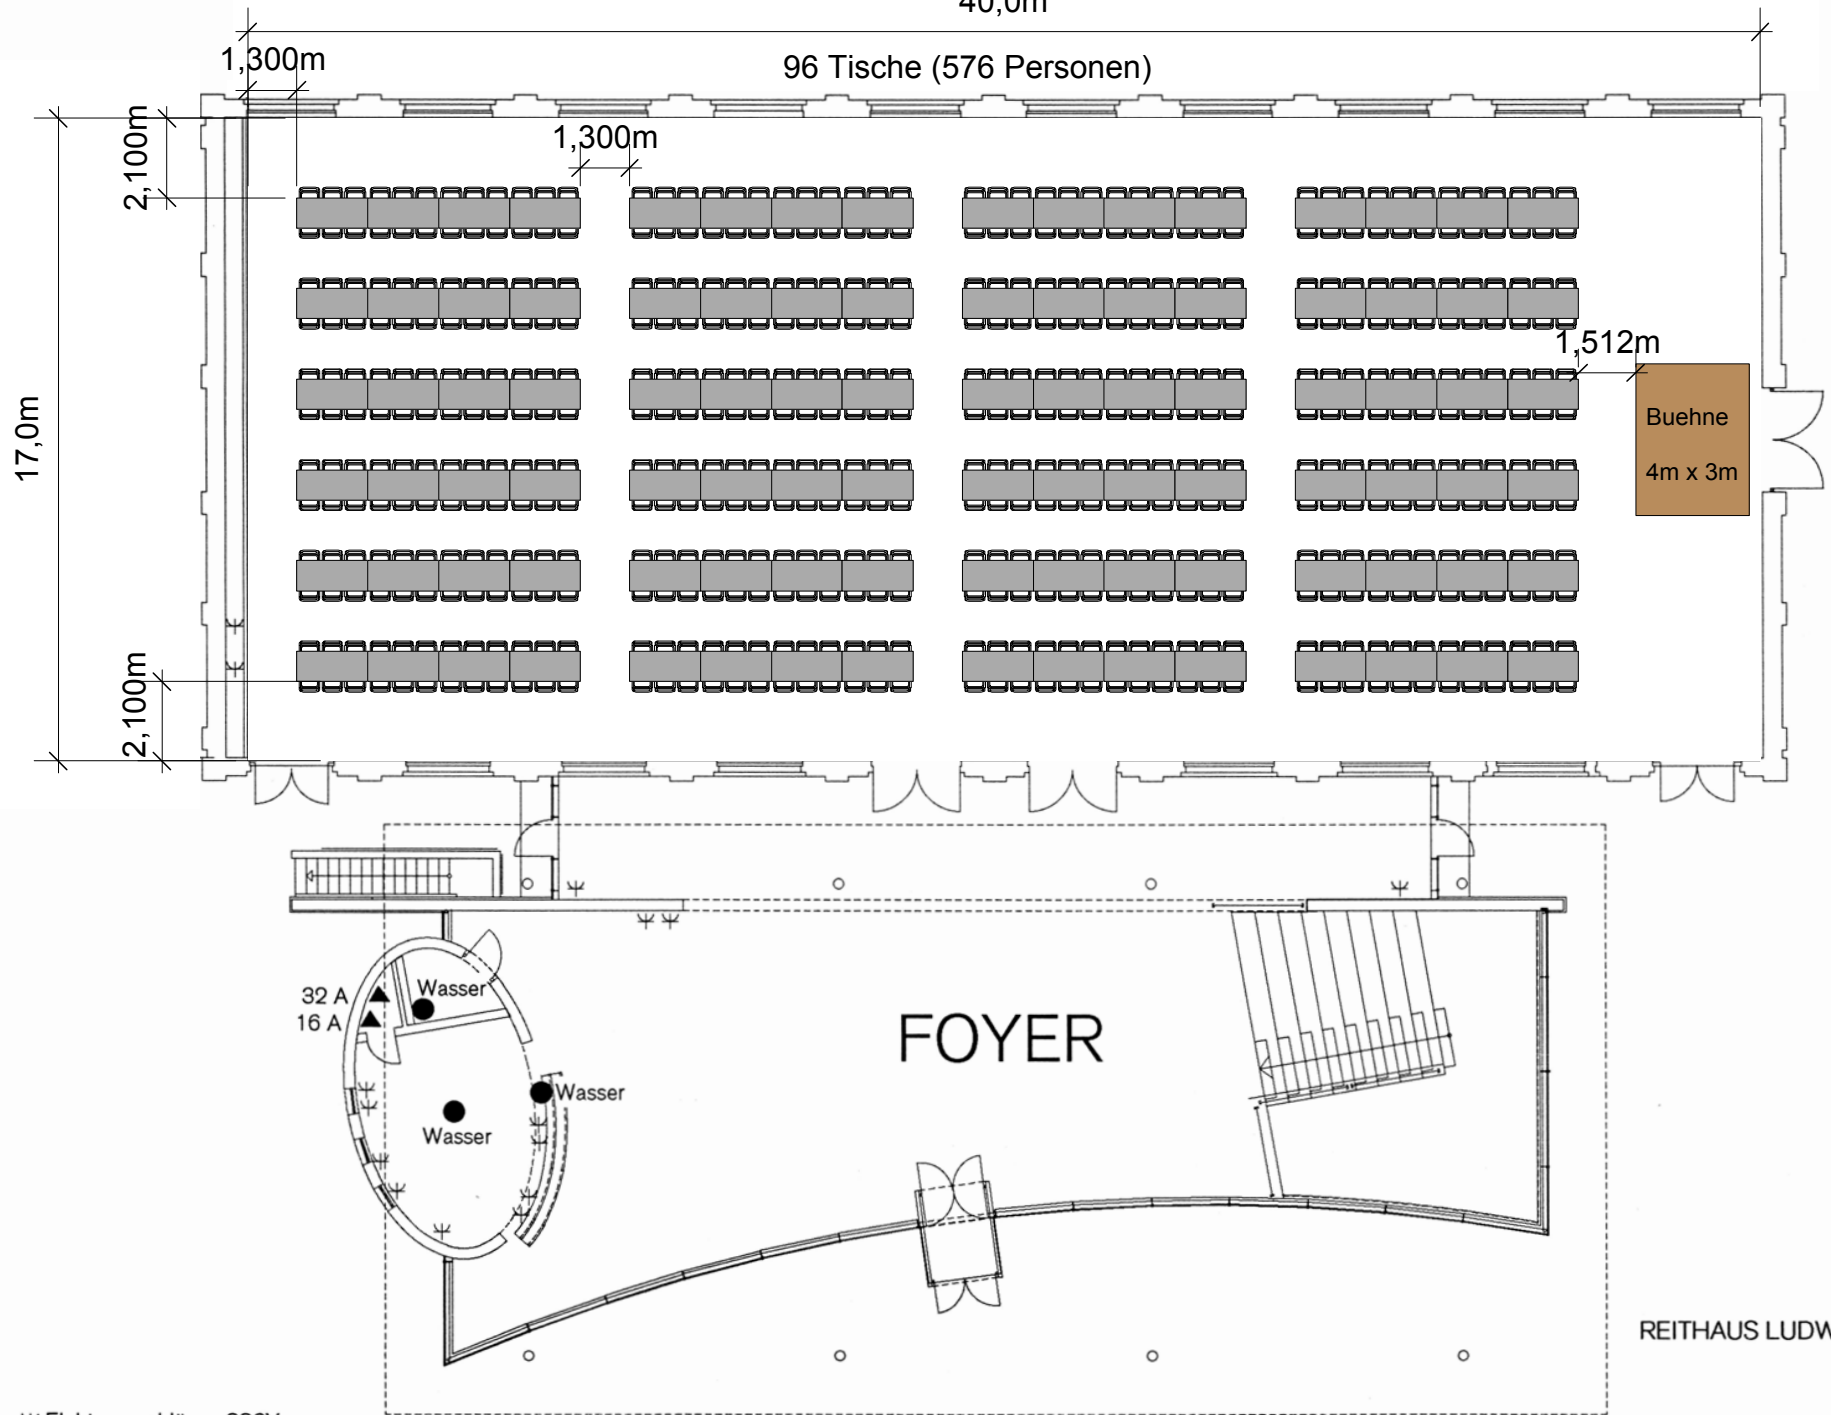

40,0m

96 Tische (576 Personen)

⚡ Elektroanschlüsse 220V